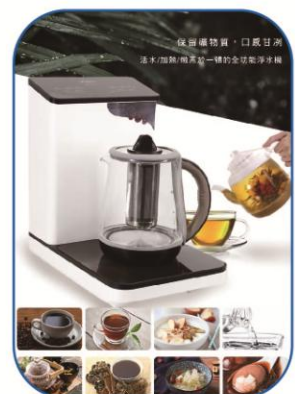

3. 產品採用PE/UF/活性炭過濾
技術. 不需專業人員既可自行
在家更換濾心省時省工錢。

4. 外觀輕巧美觀簡約時尚, 鋼化玻璃
觸控介面, 超大水溫即時顯示, USB
接口貼心設計, 可充電其他電子設
備。

5. 兩種進水方式

- 水龍頭分接

(廚房/離自來水水源附近處)

- 桶裝水吸入

(客廳/辦公室/房間...)

6. 滿足多模式用水需求:

(常溫水) (熱水) (沸水)

(烹飪用水)

(泡牛奶用水)

(泡茶) (沖咖啡)

(煮粥)

(水果茶)

(養生茶)

■ 水質檢測及專利證書

淨化水質
全新升級

三重過濾
Triple Filtration
呵護家人健康
即時過濾出水
保證每一滴水清澈鮮活

精密過濾
健康淨化每一滴

微濾/UF超濾複合
集成過濾系統
無滲水設計
給源水淨化的同時活化水源
保留礦物質，口感甘冽

健康生活 源於純淨水
淨化水質 讓您喝上健康水

保留礦物質 飲水更健康
精密過濾 健康生活新理念

第一重 PF微濾膜濾芯
第二重 CTO活性炭濾芯
第三重 UF-膜濾芯

SGS 報告及專利證書