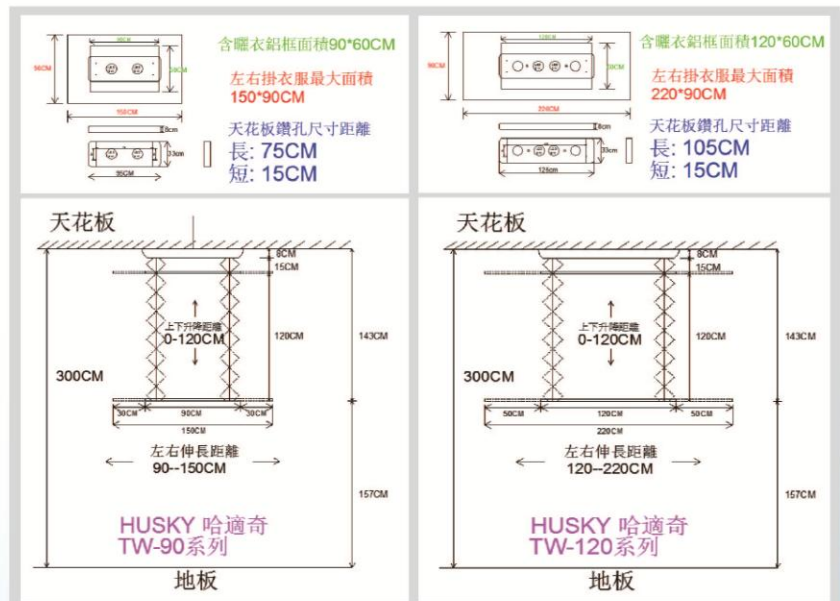

產品說明

- 獨創雙LED 照明(節能,易更換)
- 6063鋁合金機身·時尚銀/玫瑰金烤漆,陽極氧化處理.適合台灣氣候.
- 紫外線殺菌燈(20分鐘定時關閉功能)
- 無線遙控器
- 安全防護,遇阻即停功能
- 輸入電源為110V
- 負離子空氣淨化(3小時定時關閉功能)
- 升降高度120cm(特殊升降高度可訂做)
  4組可伸縮鋁合金桿
  (TW-90伸縮範圍90~150cm)
  (TW120伸縮範圍120~220cm)
- 鋼絲直徑1.5mm(7股x19芯=133鋼絲組成) 因應台灣氣候.鋼絲鍍膜處理.

■ 哈適奇原廠製造.(非一般貼牌品牌,安全有保障) 可因應建案工地需求,協助繪製最佳工程圖.